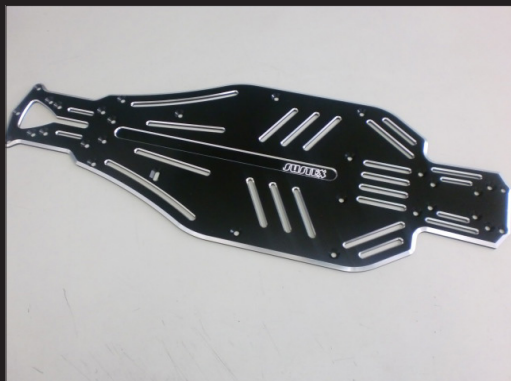

# 取り扱い商品情報

2017.07.24

YD-2 用  
アルミ製コンバートシャーシ  
走行性能が良いと評判の YD-2  
専用のアルミシャーシです。アルミ  
ならではの重量感、質感が魅力  
です。サスアームが当たりにくい形  
状のためリバウンドもバッチリのク  
アランスを確保しております。

JANコード : 4571113623760  
品番 : 01065040  
税抜価格 : ¥9,000

注文数  個

D-LINK  
Kz RS-05 (PC)

アスファルト路面でも癖の無いタ  
イヤがこの Kz RS-05 (PC) です。  
素材は PC で、タイヤの形状は角  
の無い丸形なのでフェンダーにやさ  
しいデザインとなっております。路面  
の凹凸にも引っかかりにくく、アス  
ファルトでのコントロール性が抜群です。

JANコード : 4571113623074  
品番 : 01011526  
税抜価格 : ¥1,480

注文数  個

ステンレス製マフラー  
NA タイプ  
リアルボディーを作り上げるには  
必要不可欠なパーツがマフラー  
です。NA タイプはその名の通り  
NA のクルマにぴったりなサイズで  
す。

JANコード : 4571113623692  
品番 : 01065039  
税抜価格 : ¥1,680

注文数  個

D-LINK  
ショックシャフトグリス

実車レースシーンで有名な不  
二 WPC 社で開発されたピスト  
ンロッド専用のグリスになります。  
WPC 加工されたピストンロッド  
との相性は抜群です。スムーズ  
なピストンロッドの動きを生み出  
すことが可能です。